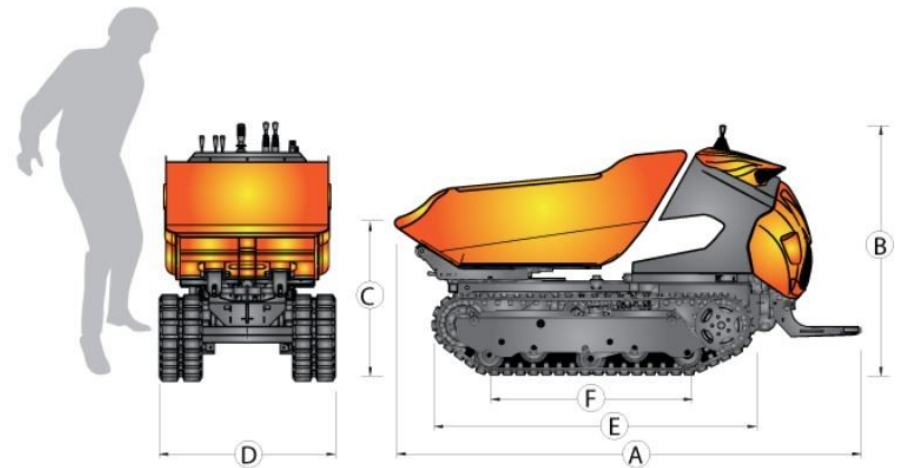

	mm	in
A	2616	103
B	1388	54.7
C	792	34.1
D	865	34.1
E	1770	69.7
F	1188	46.8

CRANES - MACHINERY - PARTS

ALEXANDROS SPATHARAS COMPANY
CRANES - MACHINERY-SPARE PARTS
 41, Iasonidou Str.
 GR-56334 Thessaloniki, GREECE
 N. Kordelio – Eleftheria.
 Tel : +30 2310 709155
 Fax :+30 2310 709989
www.spatharas.eu